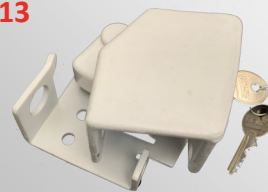

0.810 kg

MPFE0633

Verrouillage à clefs

13