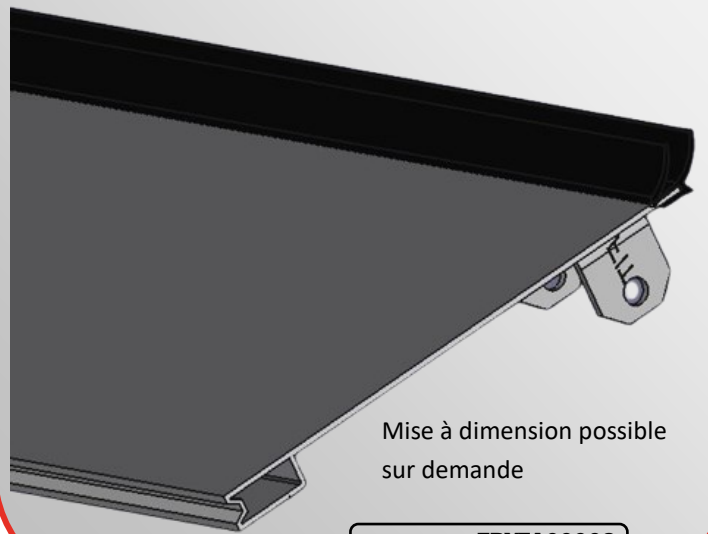

### Porte FIT Forty

0.00 KG

Section haute seule

4

Mise à dimension possible sur demande

0.00 KG

Section haute complète

4-27-31