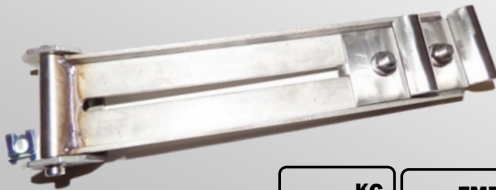

Charnière support roulette complète

B

kg

FPYEP0010

Bras de guidage haut Complet Inox

A

KG

FMPEP0820