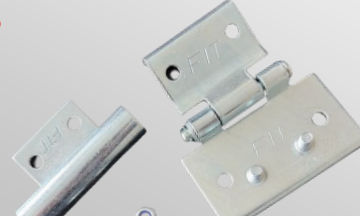

## CHARNIERES

Axe de charnière complet

35-37-38

0.015 kg

FMPVQ0095

Charnière centrale

kg

FPYEP0009

Charnière support roulette complète

B

kg

FPYEP0010

Bras de guidage haut Complet Inox

A

KG

FMPEP0820