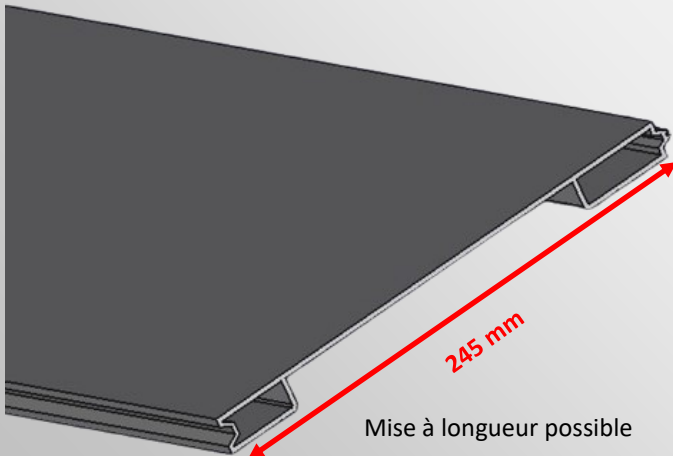

Mise à longueur possible sur demande

PYTA0002

0.00 KG

Section intermédiaire Hauteur 300 mm

2