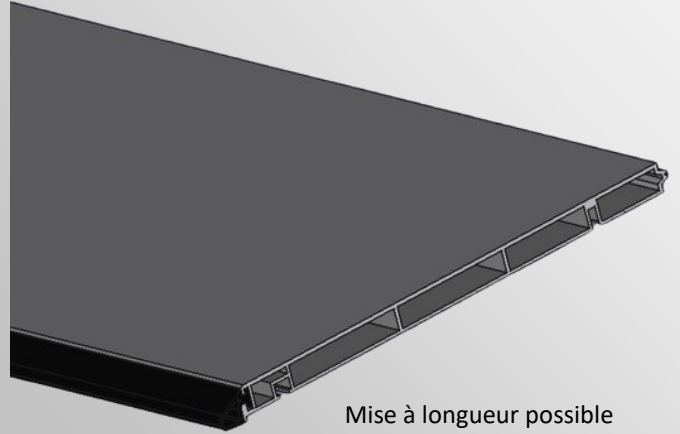

Mise à longueur possible sur demande

FPYTA0011

0.00 KG

Section basse complète fermeture standard

1-10-13-15-16-17