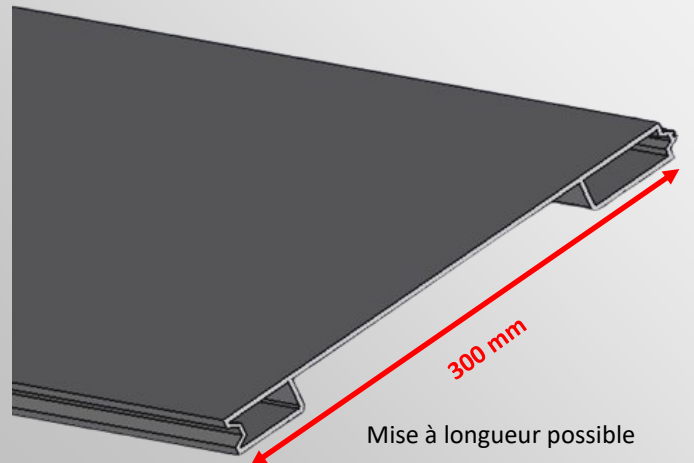

Mise à longueur possible sur demande

PYTA0003